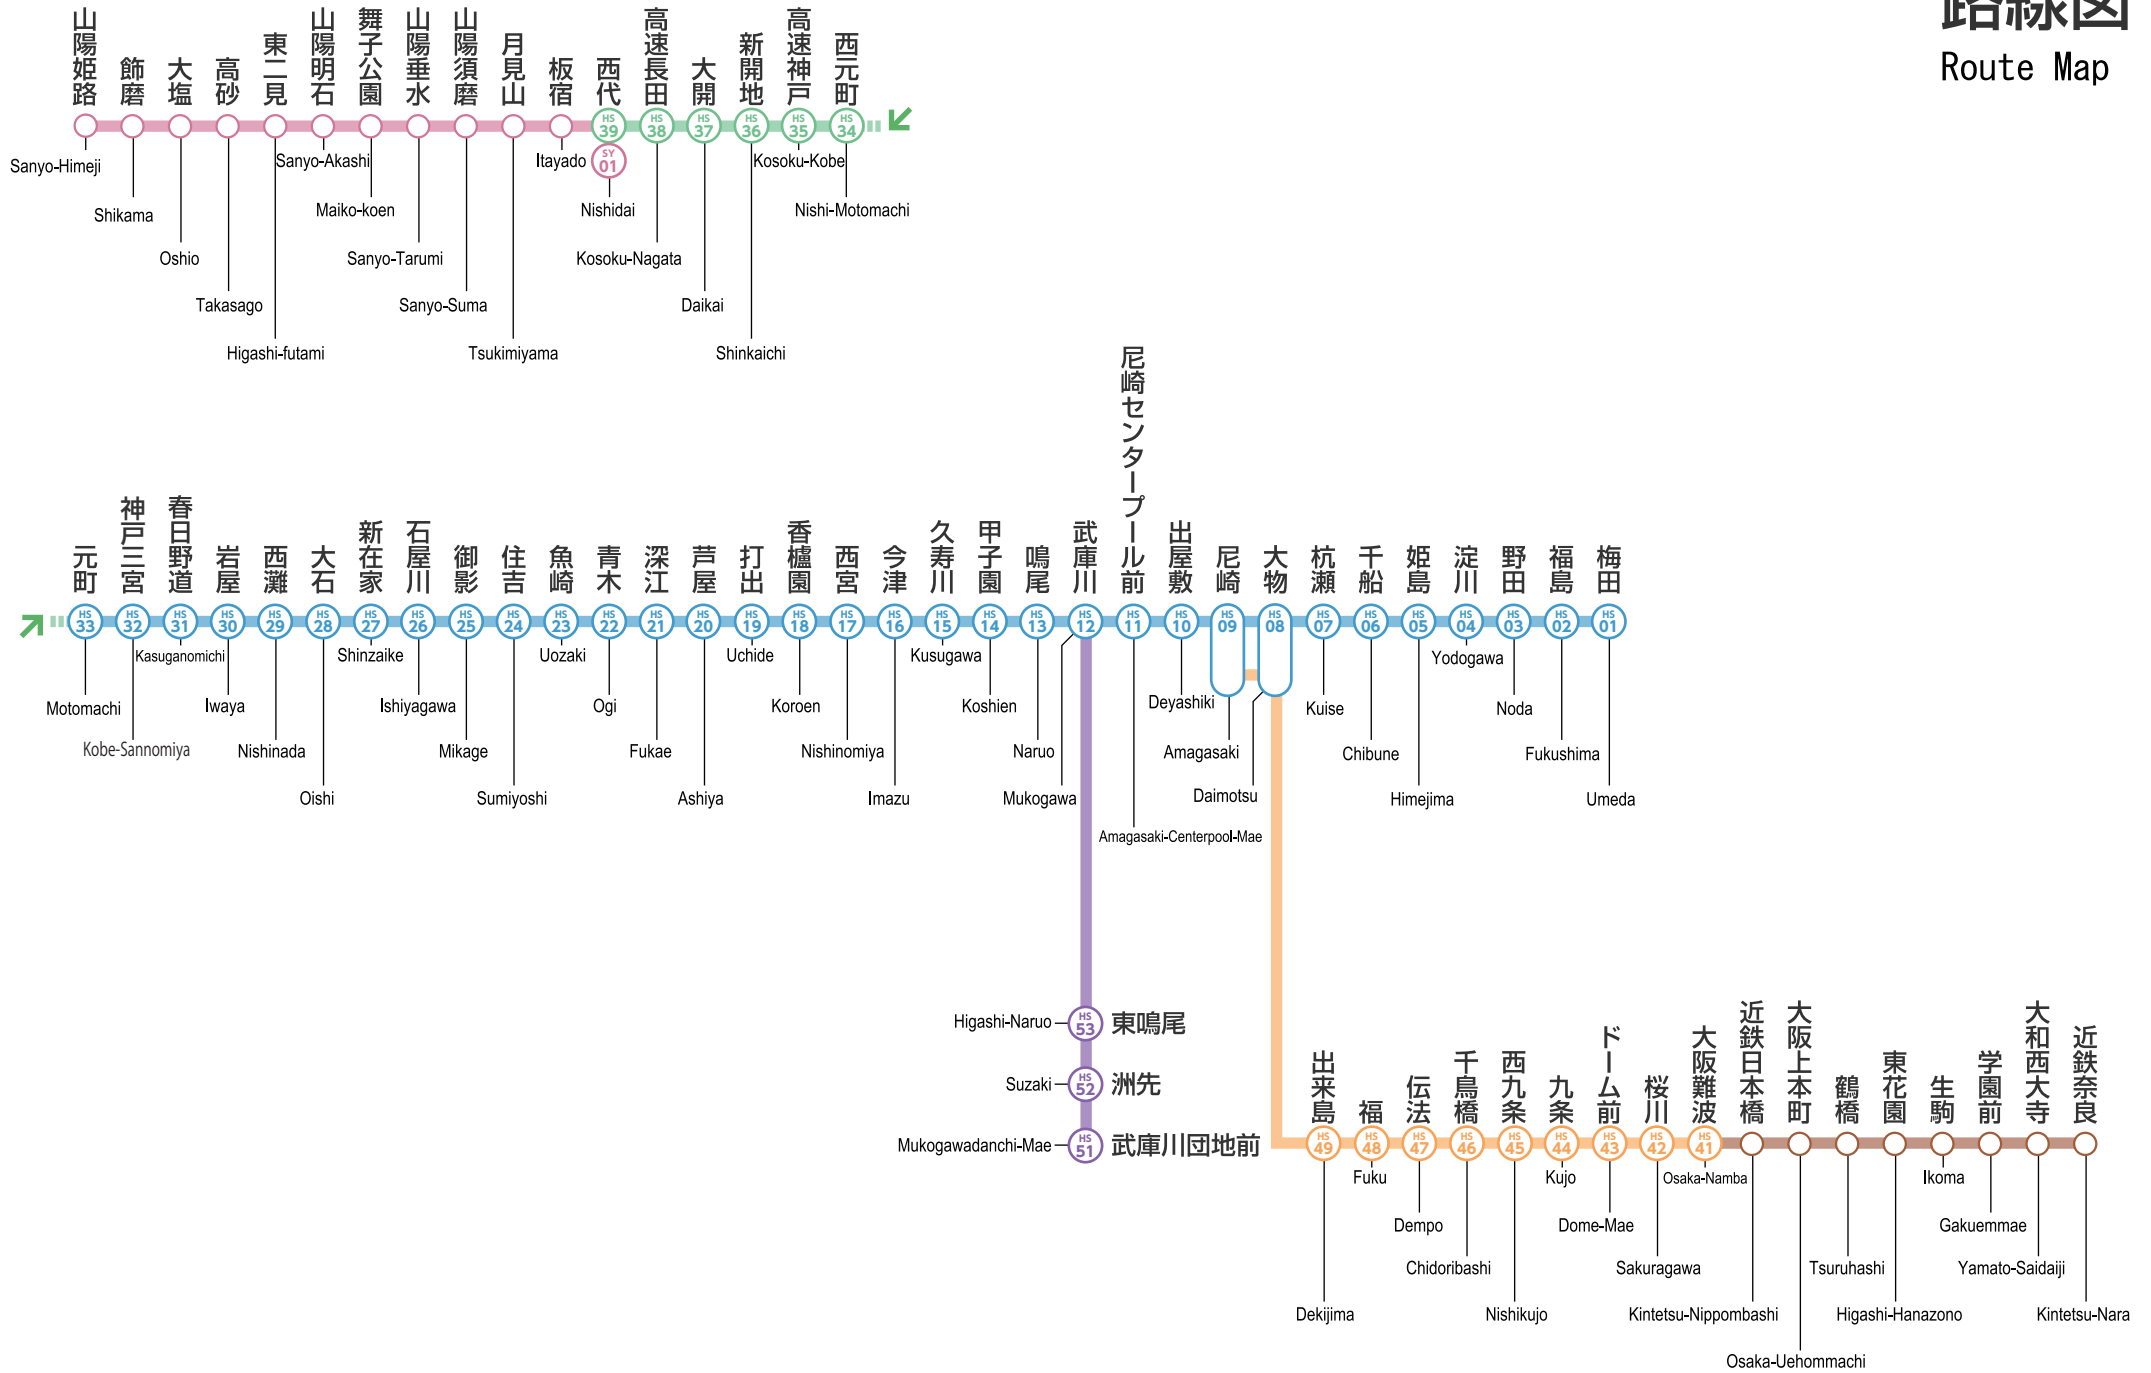

路線図

Route Map

- 本線 Main line
- 神戸高速線 Kobe kosoku line
- 山陽電鉄線 Sanyo electric railway line
- 武庫川線 Mukogawa line
- 阪神なんば線 Hanshin namba line
- 近鉄線 Kintetsu Railway