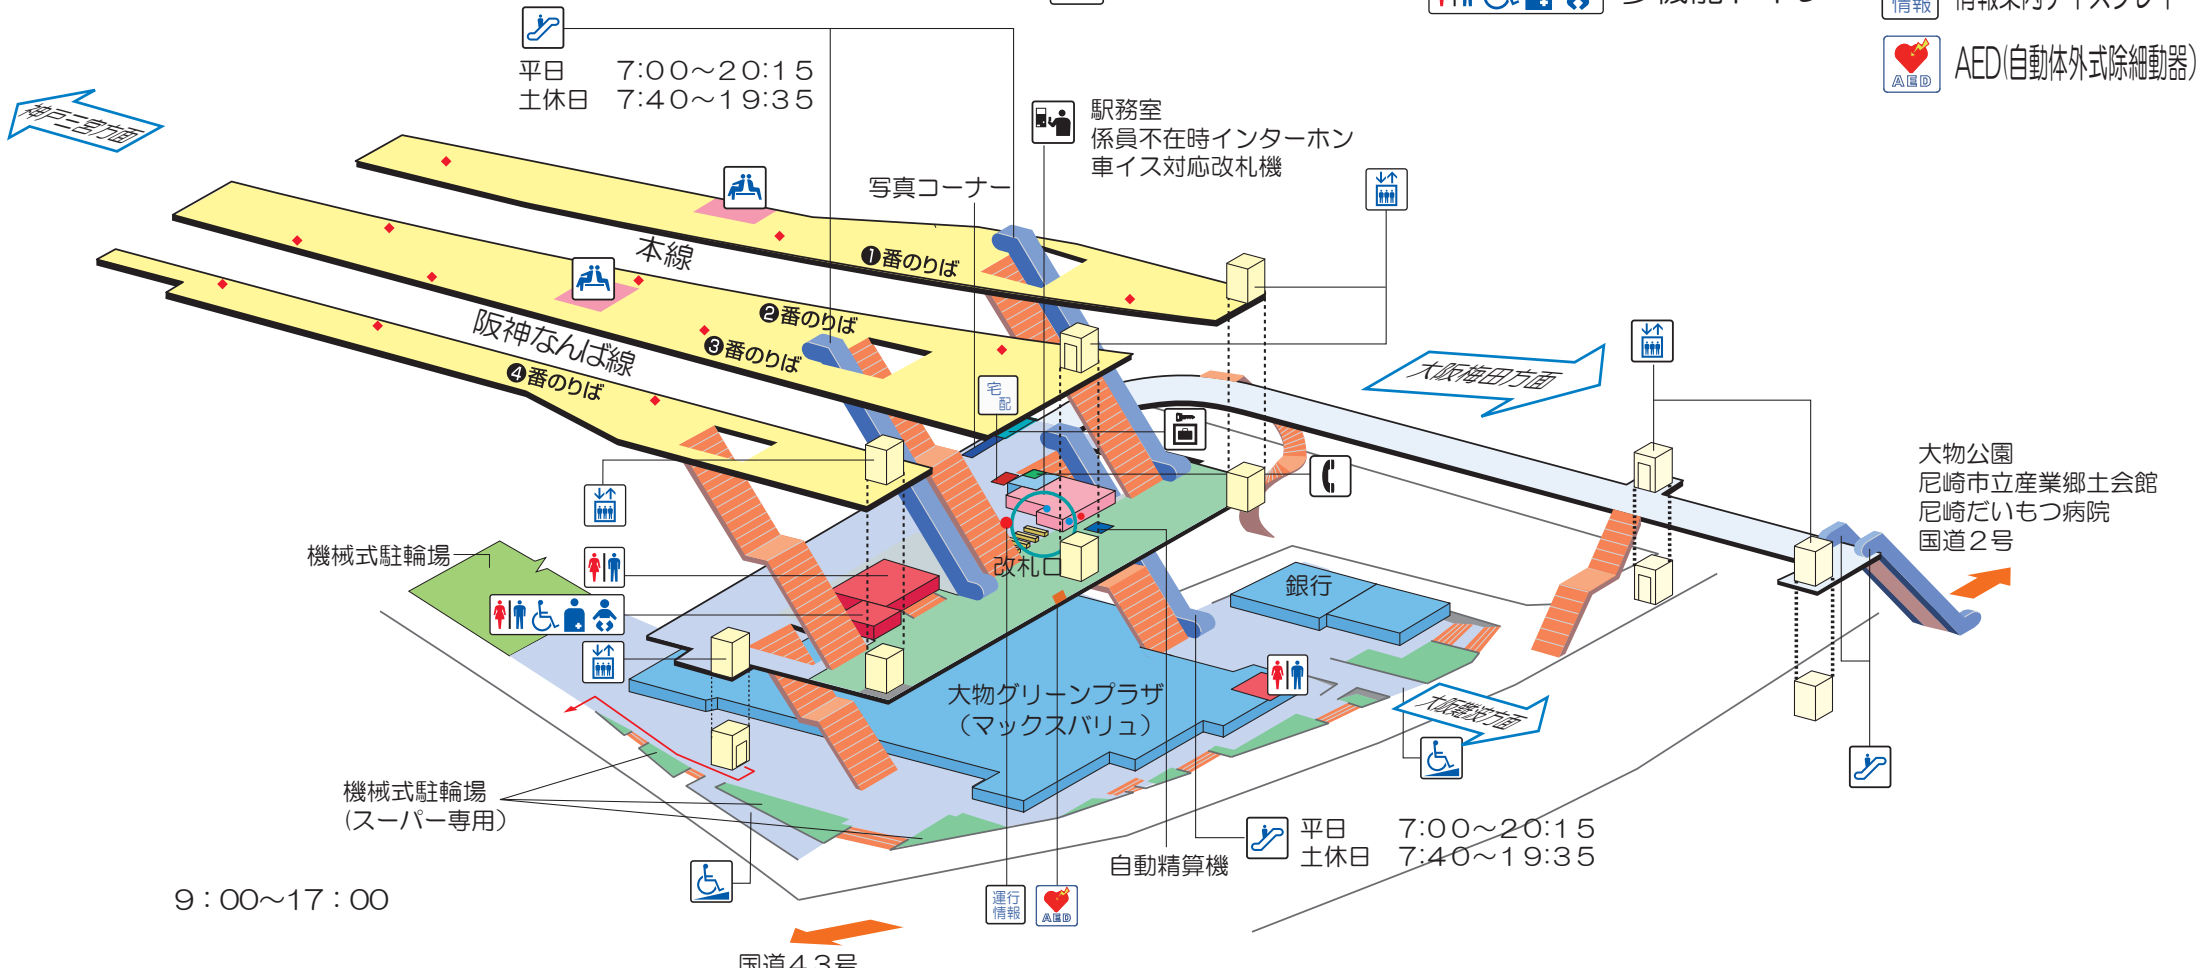

大物駅

構内案内図

(2023年7月現在)

-  きっぷうりば
-  エレベーター
-  待合室
-  コインロッカー
-  エスカレーター
-  スロープ
-  公衆電話
-  トイレ
-  非常通報ボタン
-  宅配ロッカー
-  多機能トイレ
-  運行情報
-  AED(自動体外式除細動器)

平日 7:00~20:15
土休日 7:40~19:35

平日 7:00~20:15
土休日 7:40~19:35

9:00~17:00

 定期券発売駅：尼崎
係員定期券発売所
自動定期券発売機

 **ルート**
● 3Fホーム～(エレベーター)～2F改札口～(エレベーター)～地上

■ お問い合わせ先 尼崎駅 TEL:06(6411)0281
改札口に係員が不在の時間帯があります
係員のお手伝い等をお求めの場合は、お近くのインターホンあるいは事前に
上記駅長室にお電話でお知らせください