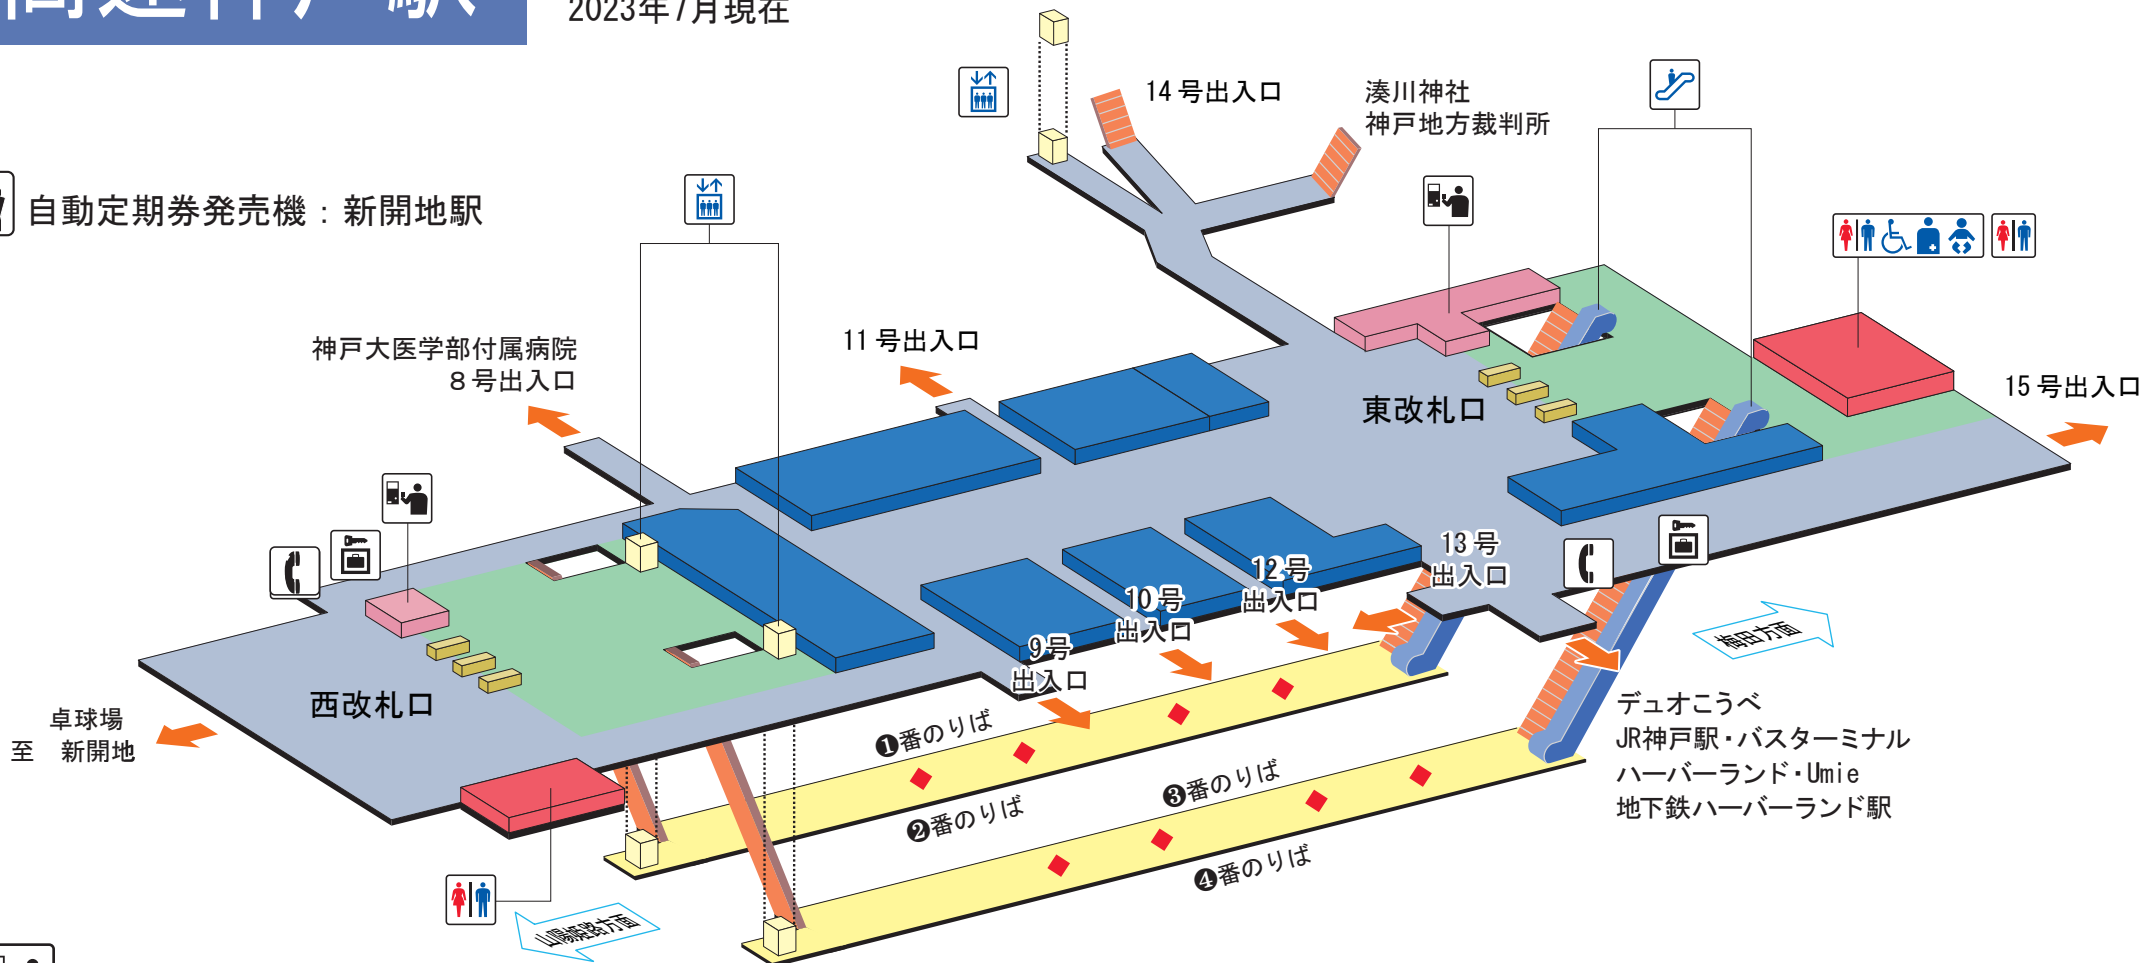

高速神戸駅

構内案内図

2023年7月現在

自動定期券発売機：新開地駅

きっぷうりば

コインロッカー

エスカレーター

公衆電話

トイレ

エレベーター

多機能トイレ

◆ 非常通報ボタン

ルート

●B2Fホーム(エレベーター)～B1F西改札口～(エレベーター)～地上(14号出入口)

■お問い合わせ先 新開地駅 TEL:078(575)5061

改札口に係員が不在の時間帯があります
係員のお手伝い等をお求めの場合は、お近くのインターホンあるいは事前に
上記駅長室にお電話でお知らせください