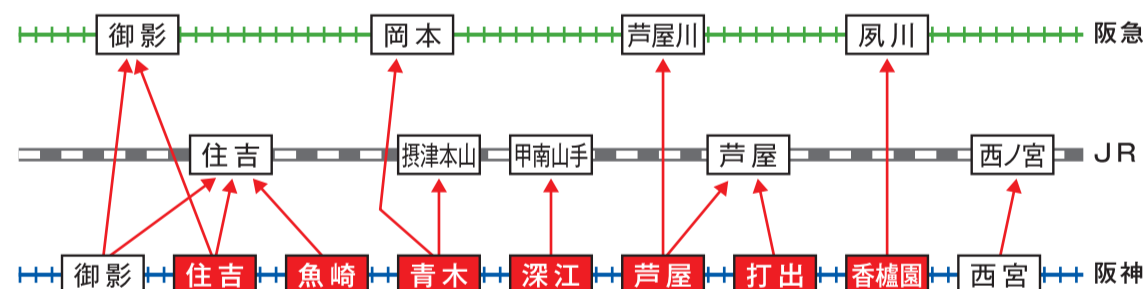

# 不発弾処理に伴う 一部列車の運休について

神戸市東灘区青木にて発見された不発弾の処理に伴い、  
下記のとおり一部列車が運休となります。

お客様にはご不便をおかけいたしますが、ご理解のほど、  
お願いいたします。

## 記

1. 日 時 平成19年3月4日(日) 8:30~15:00頃(ただし規制解除まで)

2. 不通区間 本線 西宮駅~御影駅間

●大阪方面から…西宮駅での折り返し運転を実施します。

※梅田~西宮間は急行・普通列車の運転となります。

●神戸方面から…御影駅での折り返し運転を実施します。

3. 振替輸送 [輸送機関及び区間] JR 西日本/大阪駅~神戸駅間

阪急電鉄・神戸高速/梅田駅~高速神戸駅間

[対象] 不通区間を含む定期券、回数券等をお持ちのお客様

[時間] 8:00~15:30頃(ただし規制解除まで)

振替輸送の接続駅等、詳しくは、裏面をご覧ください。

〈お問い合わせ先〉

●梅田駅 06-6457-2267 ●尼崎駅 06-6411-0281 ●甲子園駅 0798-48-1500

●御影駅 078-851-2816 ●三宮駅 078-221-1254

〈不発弾処理作業についてのお問い合わせ先〉

神戸市不発弾処理対策本部 078-322-5000(8:45~17:30)

## 1. 振替輸送の接続駅

(1) 不通区間

(2) 不通区間以外(阪神梅田~阪神西宮、阪神御影~高速神戸)

各駅最寄りのJRまたは阪急の各駅を接続駅としてご利用いただけます。

例/ 阪神梅田 → JR大阪または阪急梅田

阪神福島 → JR新福島

阪神野田 → JR海老江

阪神今津 → 阪急今津