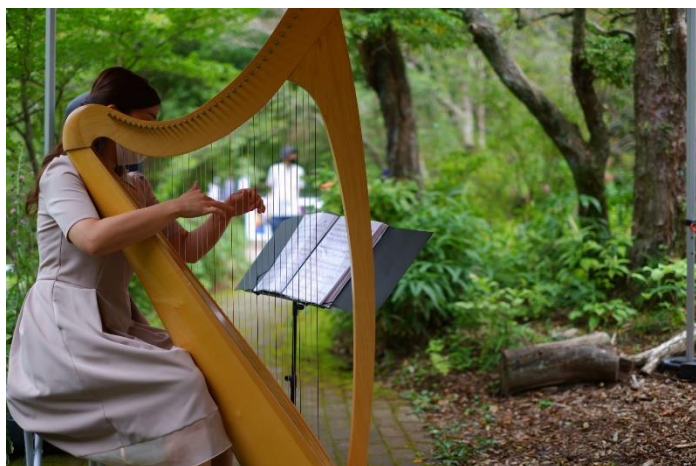

## ROKKO 森の音ミュージアム

# 「SIKI ガーデンコンサート2025」開催

フラワーシーズンのガーデンで楽しむコンサート 募集型も開催

六甲山観光株式会社(本社: 神戸市灘区 社長: 寺西公彦)が運営する、ROKKO森の音ミュージアムでは、施設内「SIKI ガーデン～音の散策路～」(以下、SIKI ガーデン)において、期間中の毎週日曜日に六甲山の自然の中で楽しむ「SIKI ガーデンコンサート2025」を開催します。

SIKI ガーデンコンサートの様子(イメージ)

## ■ SIKI ガーデンコンサート2025 概要

演奏家による生演奏や当施設が所蔵する自動演奏楽器の音色、演奏体験などを楽しむ「SIKI ガーデンコンサート2025」を開催します。豊かな自然に囲まれながら、さまざまな楽器・ジャンルの音楽をお楽しみいただけます。日程により、出演者や内容が異なり、何度でも楽しめるコンサートです。

【場 所】 SIKI ガーデン

※雨天の場合は屋内コンサートルームで開催、または中止します。