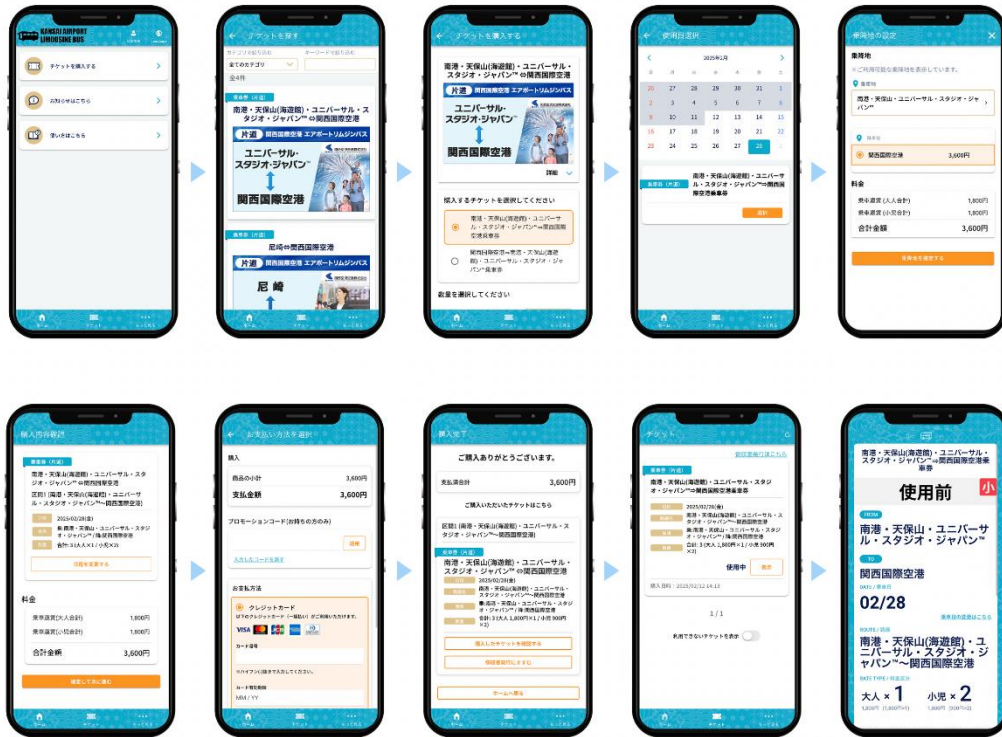

■ チケット購入方法イメージ

尼崎線購入先 (2月27日(木) 10:00~販売開始)

<https://cs.kansai-airportbus-ticket.jp/tabs/home/merchandises/select-ticket?agency-id=7120101039588&item=KAM-001_001>

南港・天保山/ユニバーサル・スタジオ・ジャパン線購入先 (2月27日(木) 10:00~販売開始)

<https://cs.kansai-airportbus-ticket.jp/tabs/home/merchandises/select-ticket?agency-id=7120101039588&item=KNU-001_001>

■ 販売開始日

2025年2月27日(木) 10:00~

■ 決済手段

- ・ クレジットカード一括払い (Visa/MasterCard/JCB/Diners/AmericanExpress)

以上