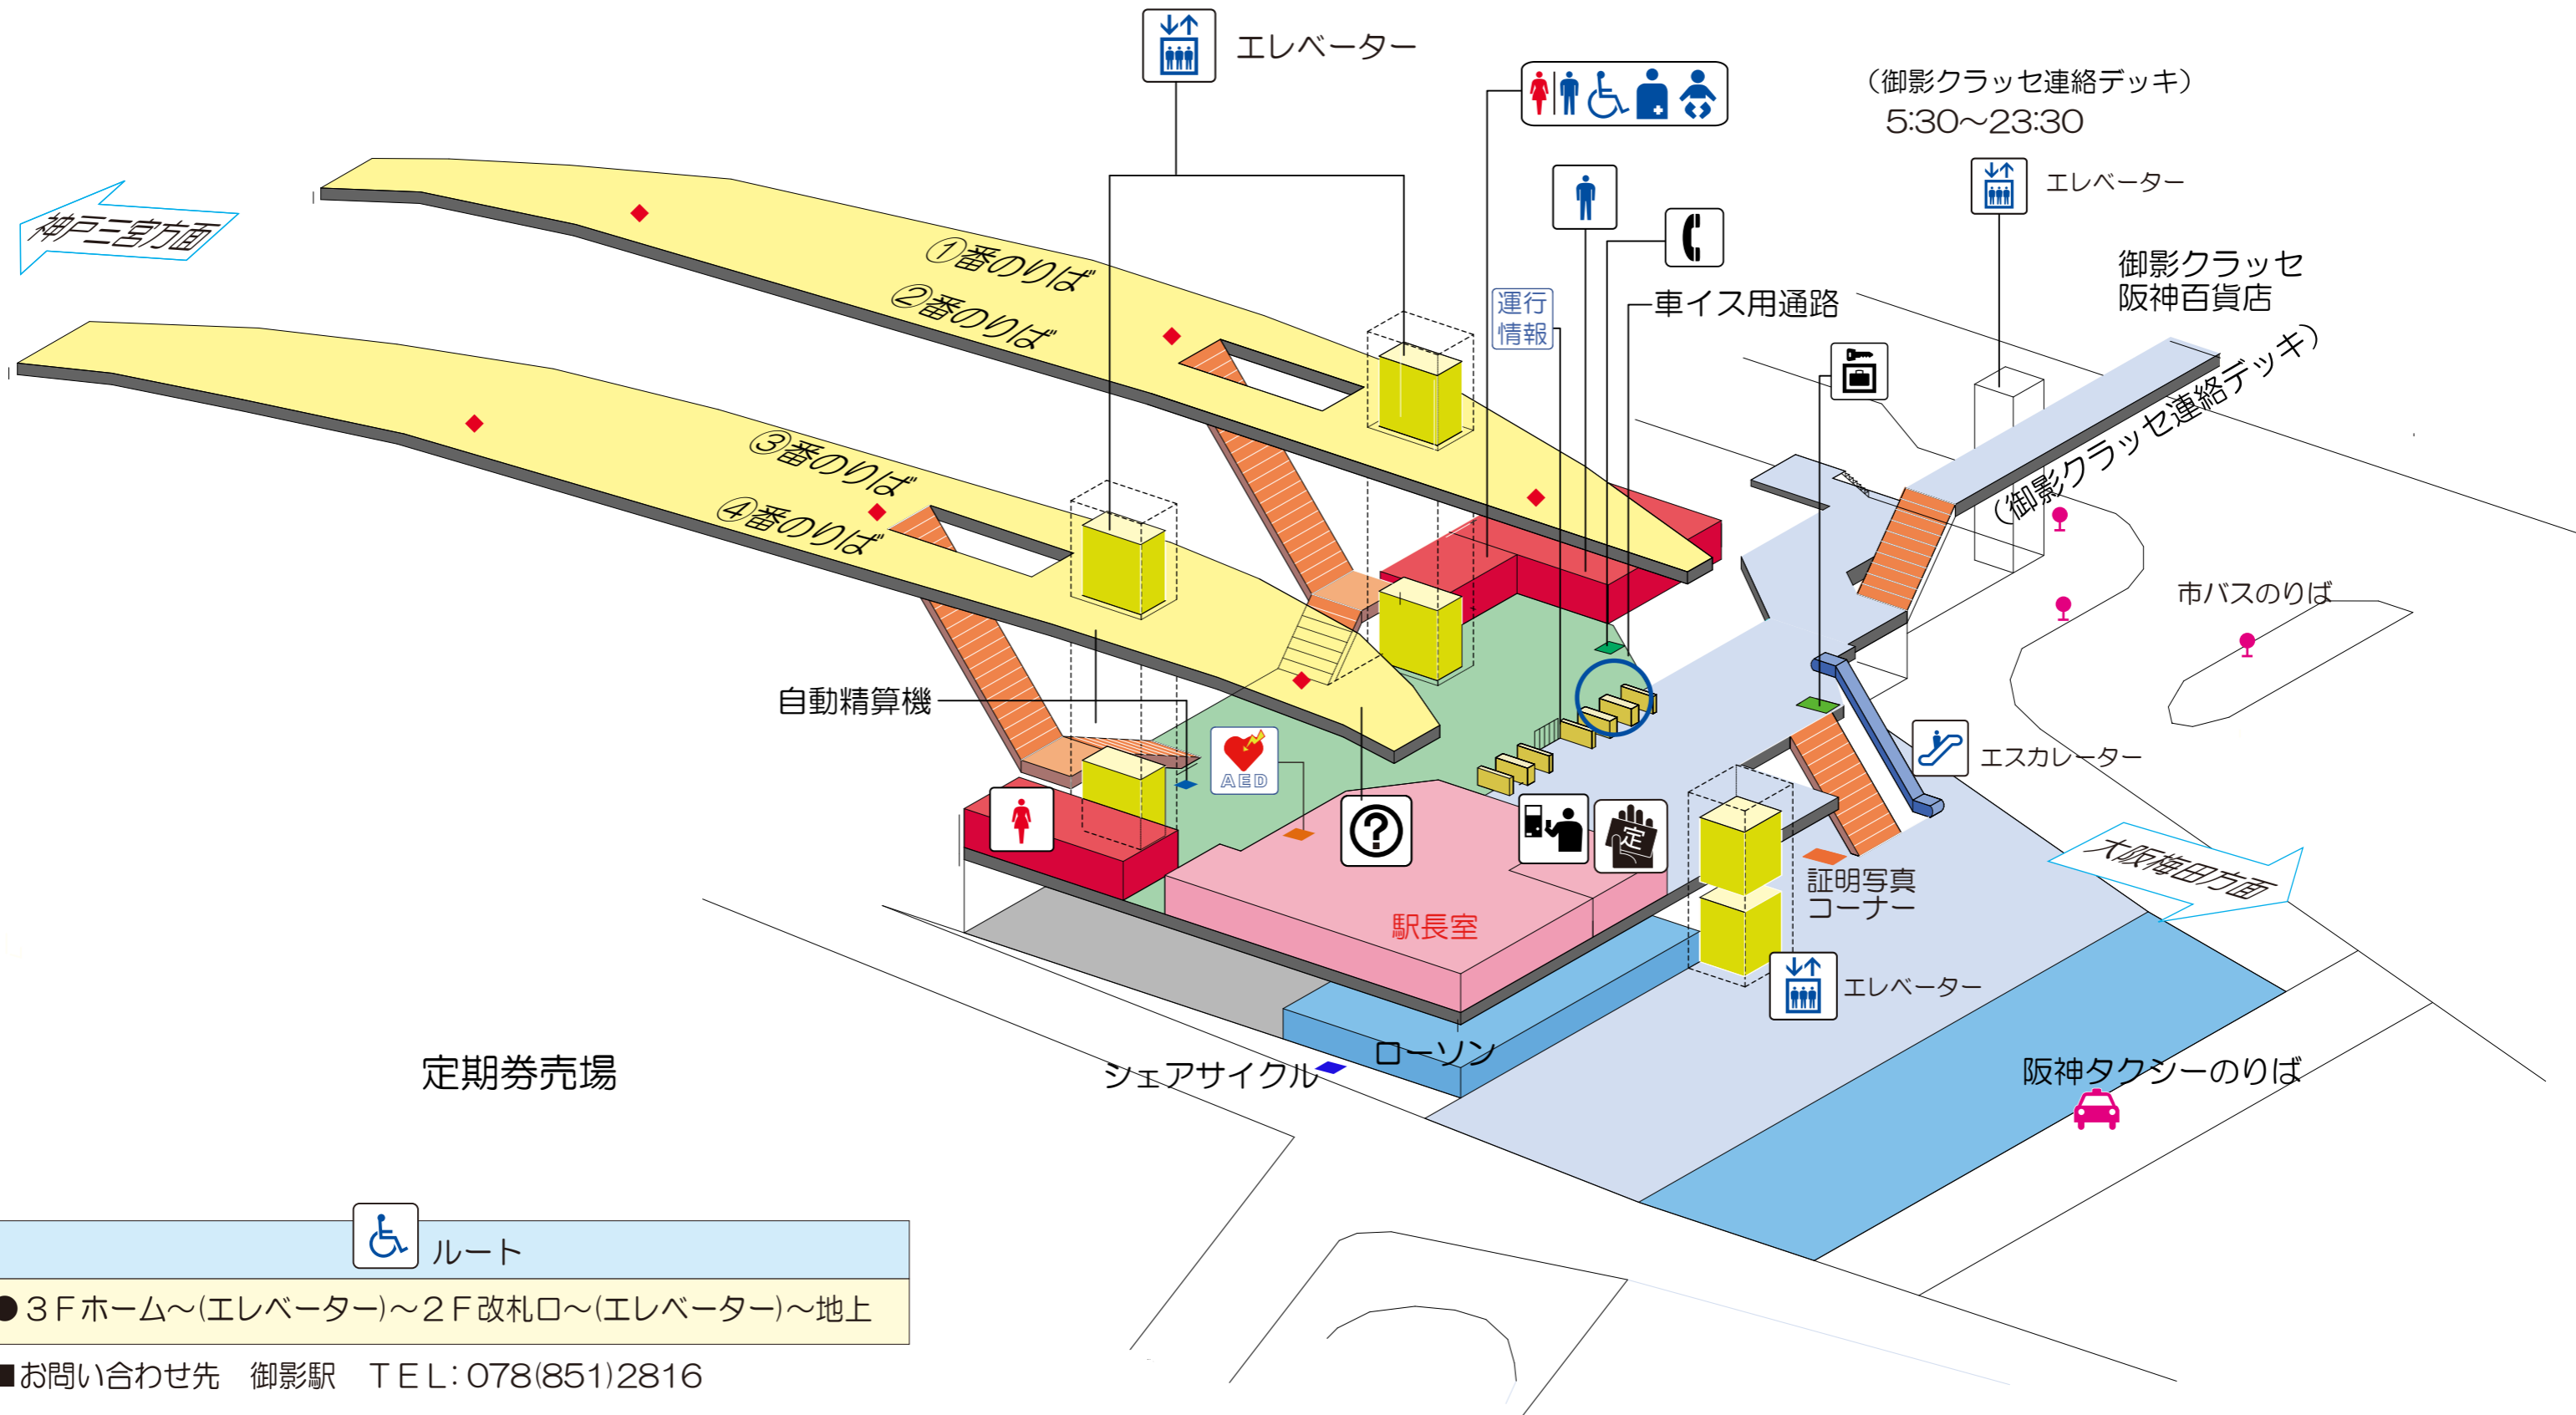

御影駅

構内案内図

2024年7月6日現在

案内所

公衆電話

男子トイレ

運行情報案内ディスプレイ

きっぷうりば

エレベーター

多機能トイレ

自動定期券発売機

エスカレーター

非常通報ボタン

コインロッカー

女子トイレ

AED(自動体外式除細動器)

ルート

● 3Fホーム～(エレベーター)～2F改札口～(エレベーター)～地上

■ お問い合わせ先 御影駅 TEL: 078(851)2816