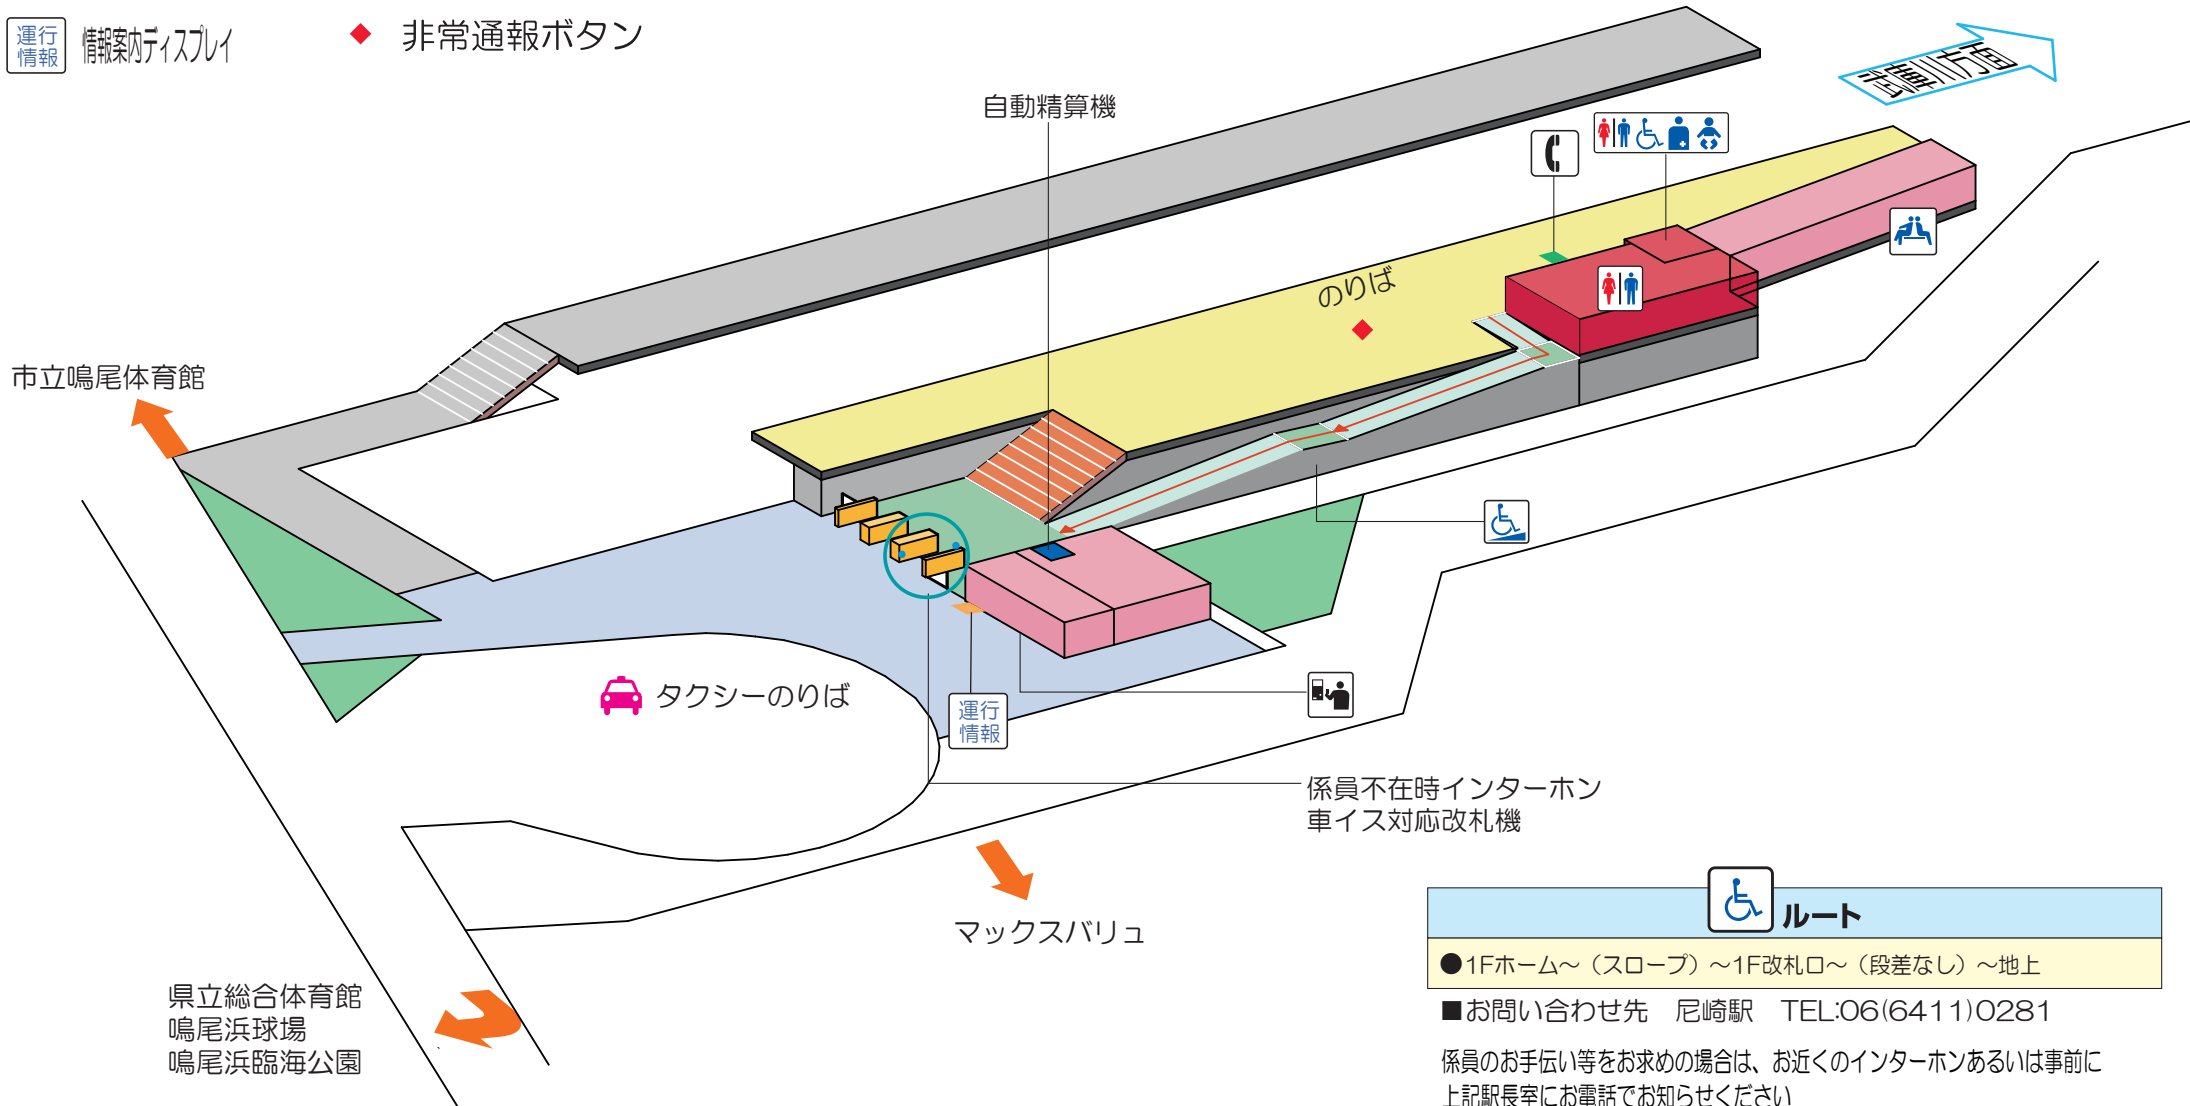

武庫川団地前駅

構内案内図

(2023年7月現在)

定期券発売駅
尼崎 係員定期券発売所
自動定期券発売機

きっぷうりば

トイレ

公衆電話

多機能トイレ

待合室

スロープ

運行
情報
案内ディスプレイ

非常通報ボタン

ルート

● 1Fホーム～(スロープ)～1F改札口～(段差なし)～地上

■ お問い合わせ先 尼崎駅 TEL:06(6411)0281

係員のお手伝い等をお求めの場合は、お近くのインターホンあるいは事前に上記駅長室にお電話でお知らせください