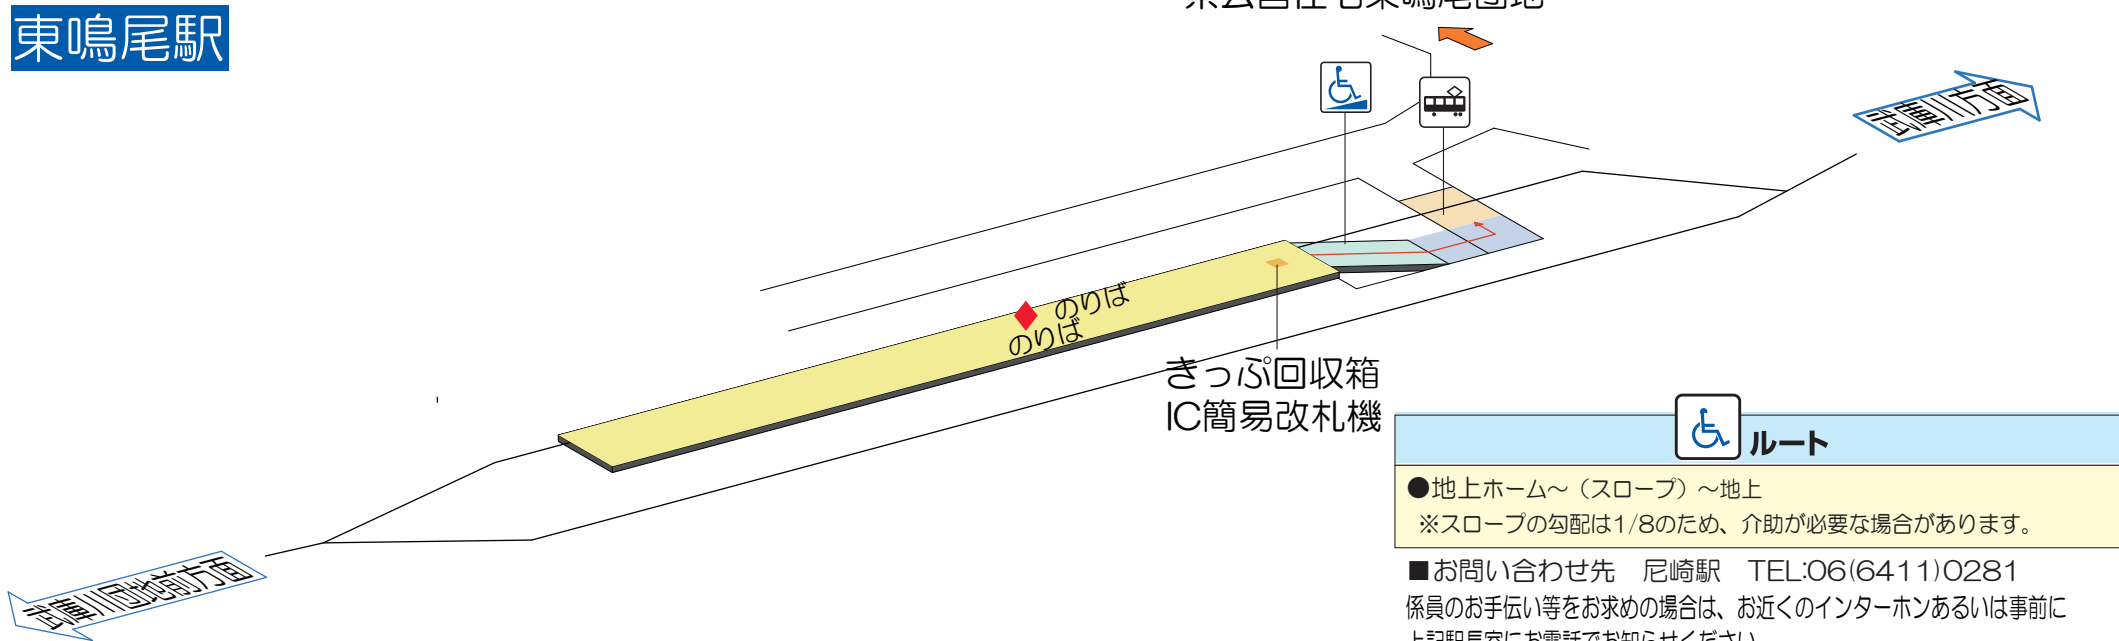

東鳴尾駅・洲先駅

構内案内図

2025年3月14日現在

踏切

スロープ

非常通報ボタン

東鳴尾駅

県公営住宅東鳴尾団地

ルート

●地上ホーム～(スロープ)～地上
※スロープの勾配は1/8のため、介助が必要な場合があります。

■お問い合わせ先 尼崎駅 TEL:06(6411)0281
係員のお手伝い等をお求めの場合は、お近くのインターホンあるいは事前に上記駅長室にお電話でお知らせください