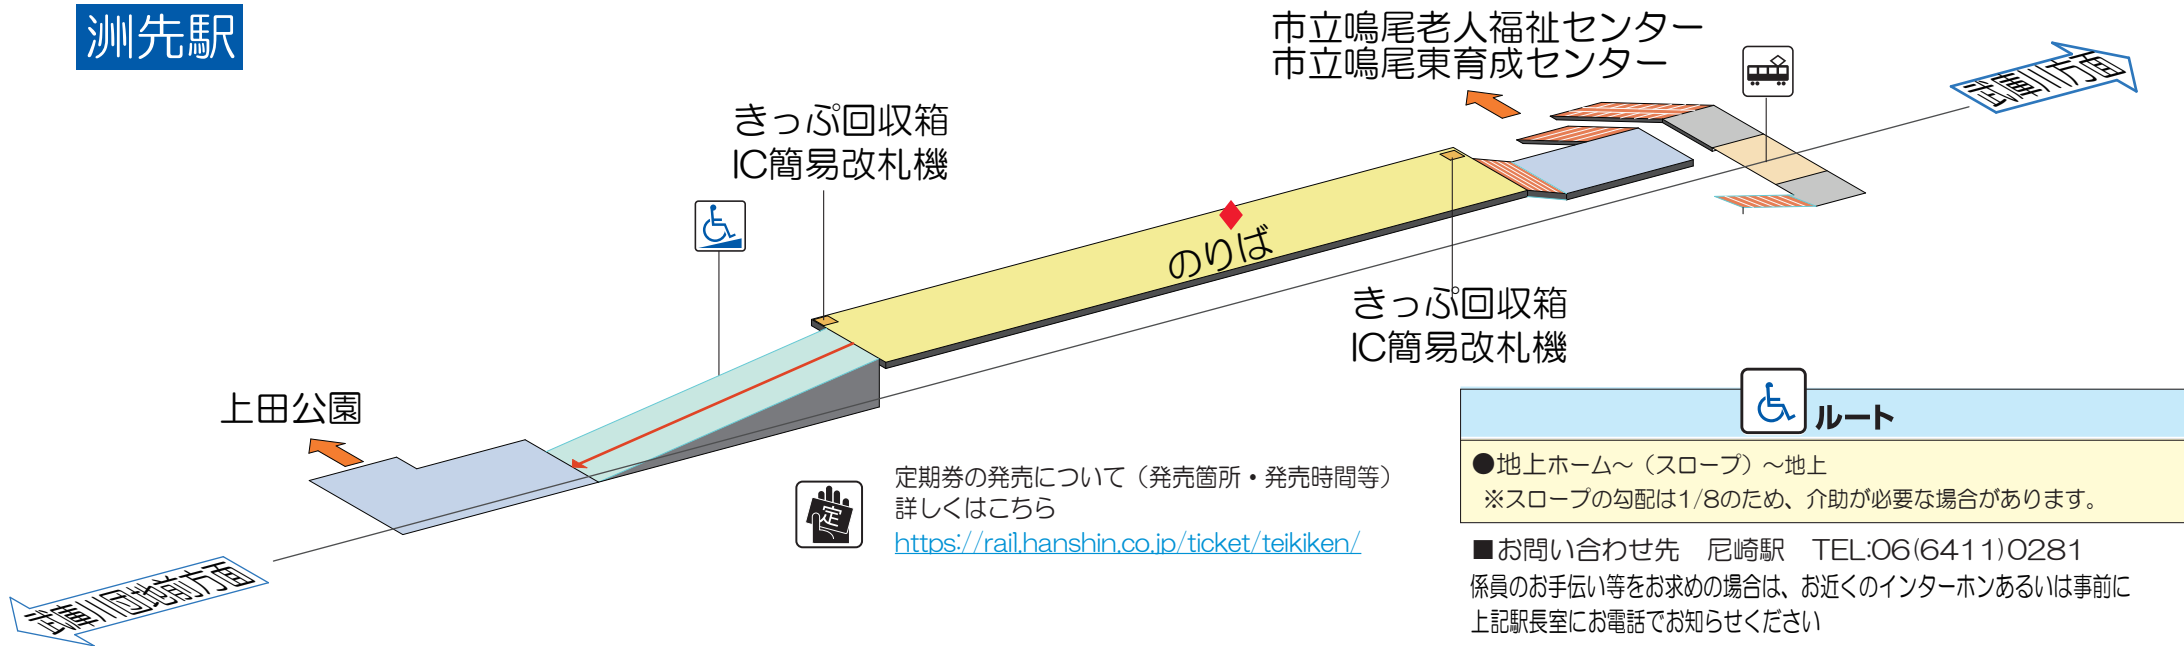

洲先駅

市立鳴尾老人福祉センター
市立鳴尾東育成センター

ルート

●地上ホーム～(スロープ)～地上
※スロープの勾配は1/8のため、介助が必要な場合があります。

■お問い合わせ先 尼崎駅 TEL:06(6411)0281
係員のお手伝い等をお求めの場合は、お近くのインターホンあるいは事前に上記駅長室にお電話でお知らせください

定期券の発売について(発売箇所・発売時間等)
詳しくはこちら

<https://rail.hanshin.co.jp/ticket/teikiken/>

上田公園