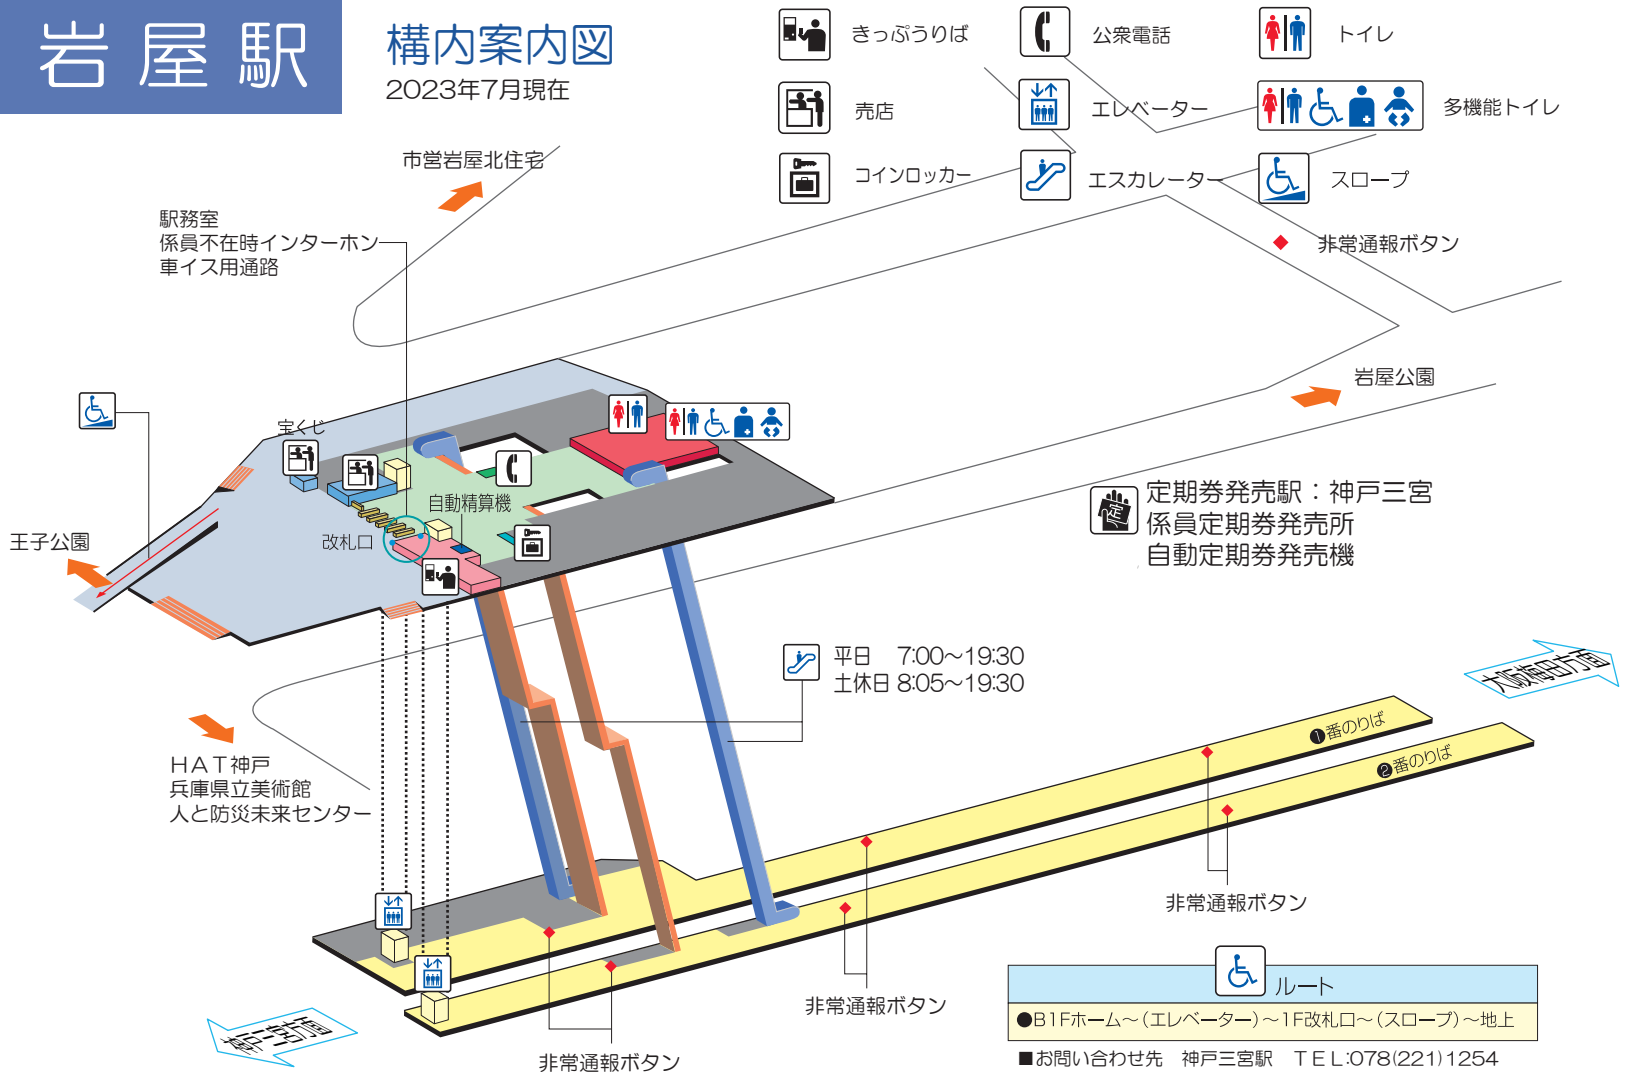

岩屋駅

構内案内図

2023年7月現在

改札口に係員が不在の時間帯があります
係員のお手伝い等をお求めの場合は、お近くのインターホンあるいは事前に
上記駅長室にお電話でお知らせください