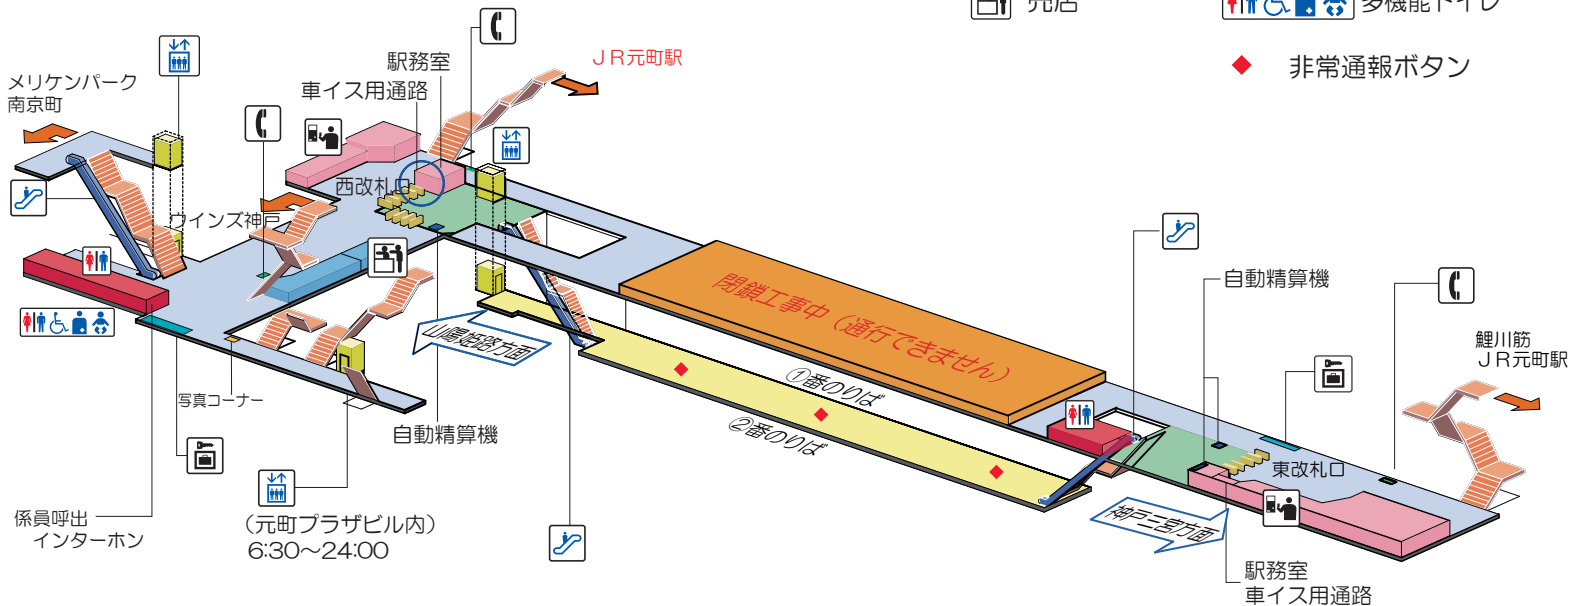

元町駅

構内案内図

2023年10月現在

- きっぷうりば
- エレベーター
- コインロッカー
- エスカレーター
- 公衆電話
- トイレ
- 売店
- 多機能トイレ

◆ 非常通報ボタン

定期券発売駅：神戸三宮
係員定期券発売所
自動定期券発売機

ルート

● B2Fホーム～(エレベーター)～B1F西改札口～
(エレベーター)～地上