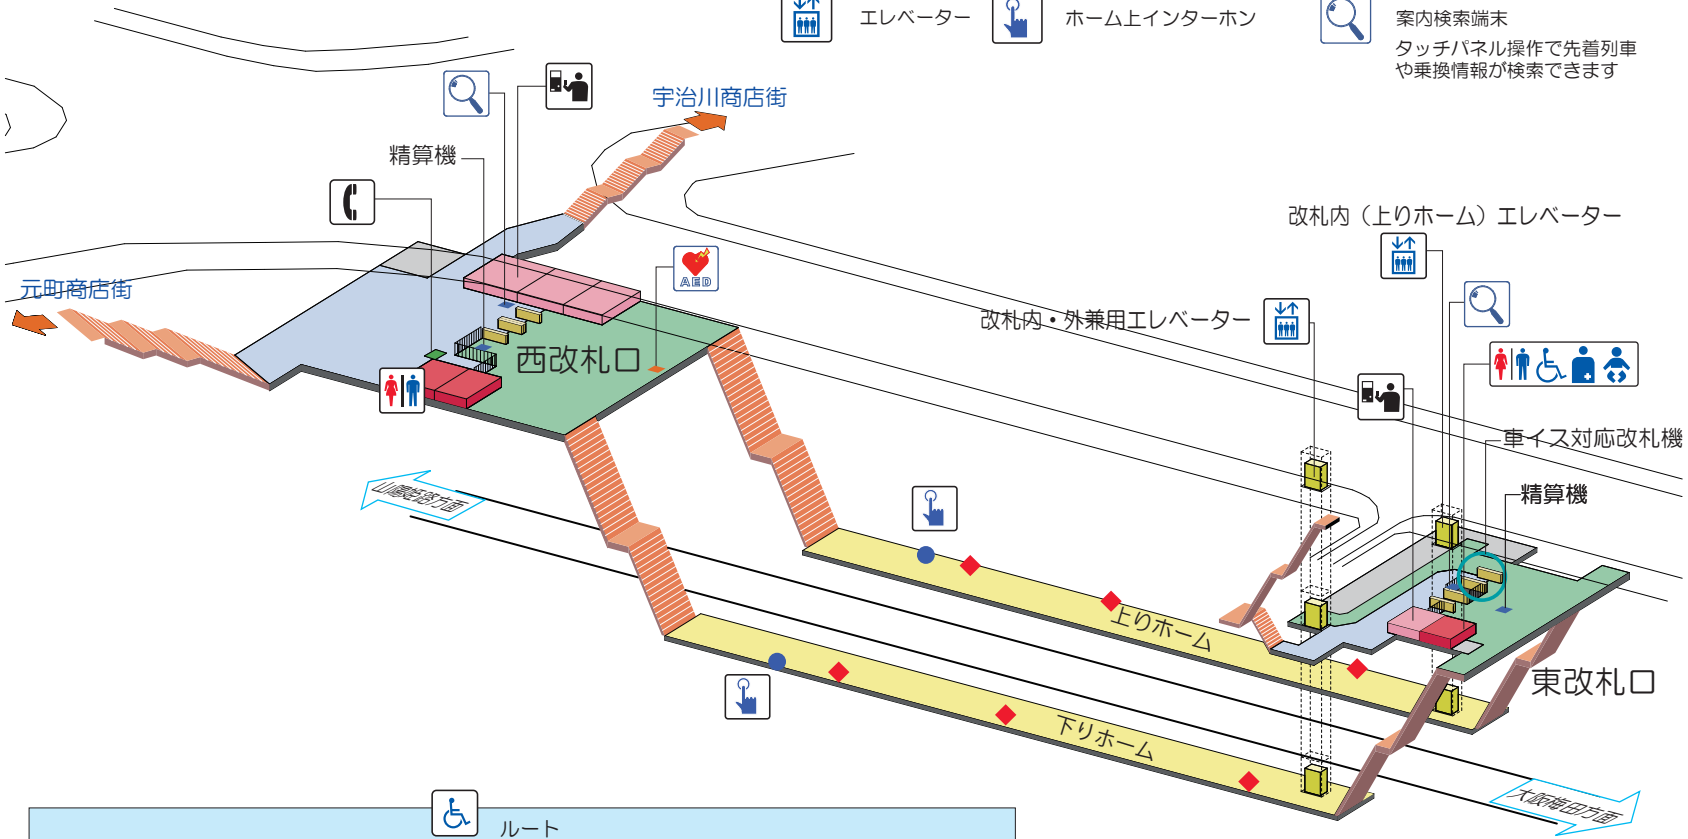

西元町駅

構内案内図

2023年7月現在

きっぷうりば

多機能トイレ

非常通報ボタン

公衆電話

トイレ

AED(自動体外式除細動器)

エレベーター

ホーム上インターホン

案内検索端末
タッチパネル操作で先着列車
や乗換情報が検索できます

ルート

●B2Fホーム～(エレベーター)～B1Fコンコース～東改札口～(改札内・外兼用エレベーター)～地上(歩道内)

■お問い合わせ先 新開地駅 TEL:078(575)5061