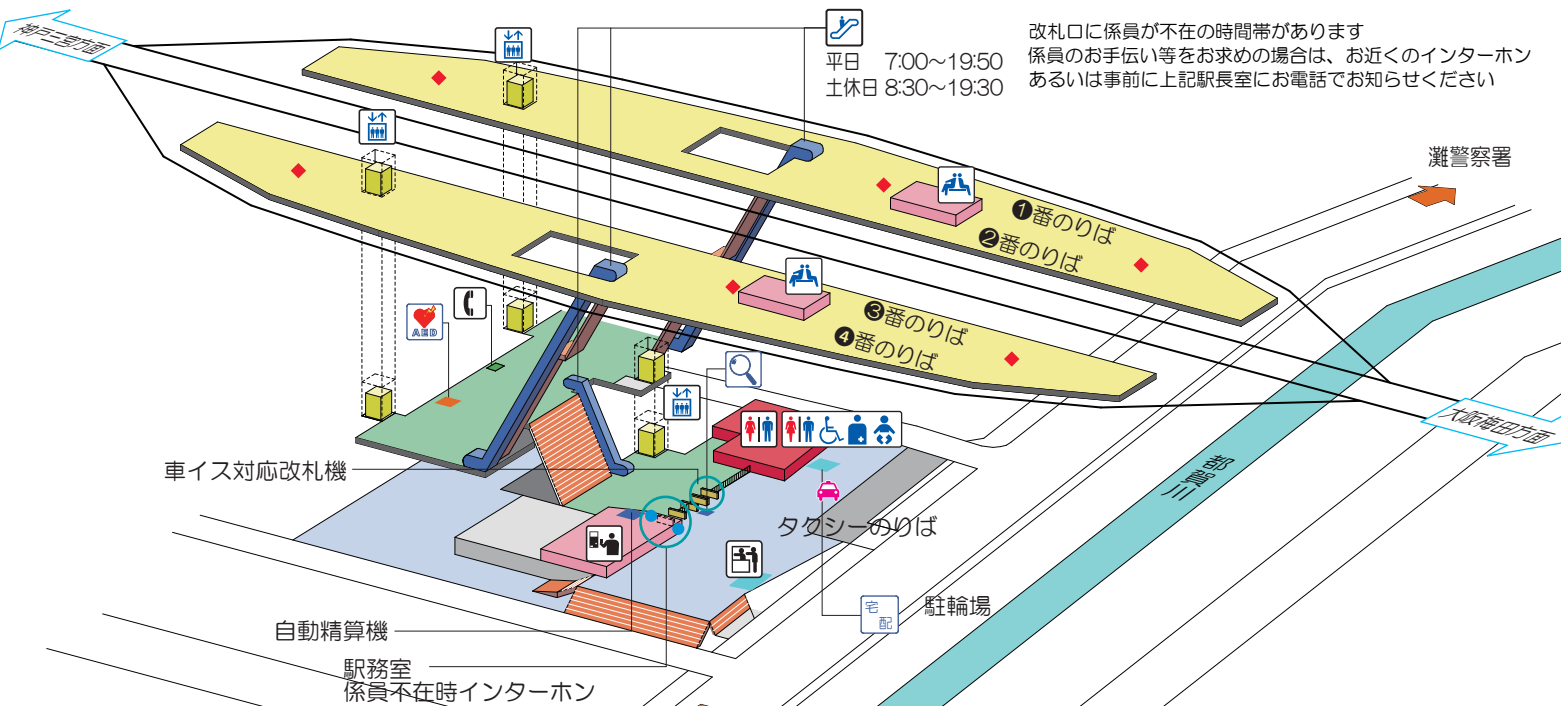

大石 駅

構内案内図

2023年7月現在

3Fホーム～(エレベーター)～2F～(エレベーター)
～1F改札口(一部段差)～地上

■お問い合わせ先 御影駅 TEL : 078 (851) 2816

改札口に係員が不在の時間帯があります
係員のお手伝い等をお求めの場合は、お近くのインターホン
あるいは事前に上記駅長室にお電話でお知らせください

平日 7:00～19:50
土休日 8:30～19:30

灘警察署

大阪難田方面

車イス対応改札機

タクシーのりば

自動精算機

駐輪場

駅務室
係員不在時インターホン

国道43号
沢の鶴資料館

定期券発売駅

案内検索端末
タッチパネル操作で先着列車
や乗換情報が検索できます

宅配ロッカー