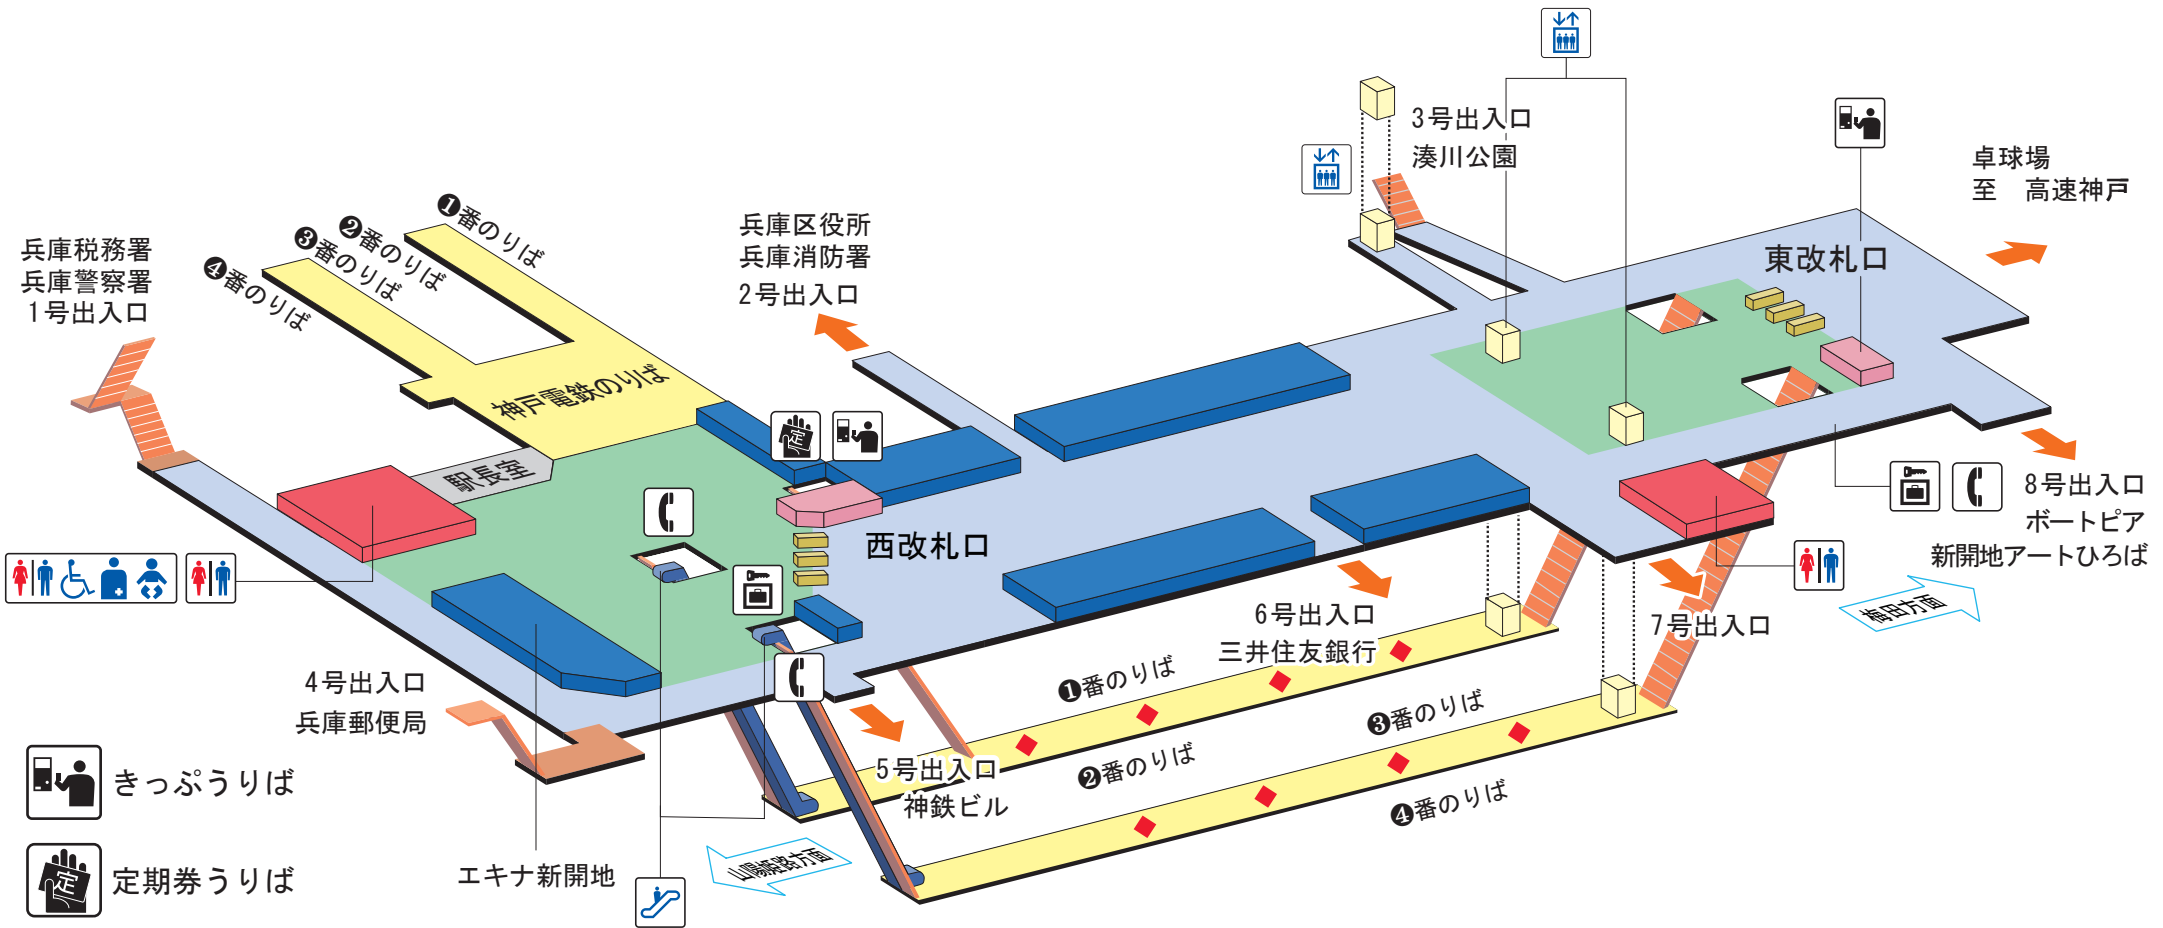

新開地駅

構内案内図

2023年7月現在

自動定期券発売機
(西口)

きっぷうりば

定期券うりば

コインロッカー

エレベーター

公衆電話

トイレ

エレベーター

多機能トイレ

◆ 非常通報ボタン

ルート

●B2Fホーム(エレベーター)~B1F東改札口~(エレベーター)~地上(NO.3出入口)

■お問い合わせ先 新開地駅 TEL:078(575)5061