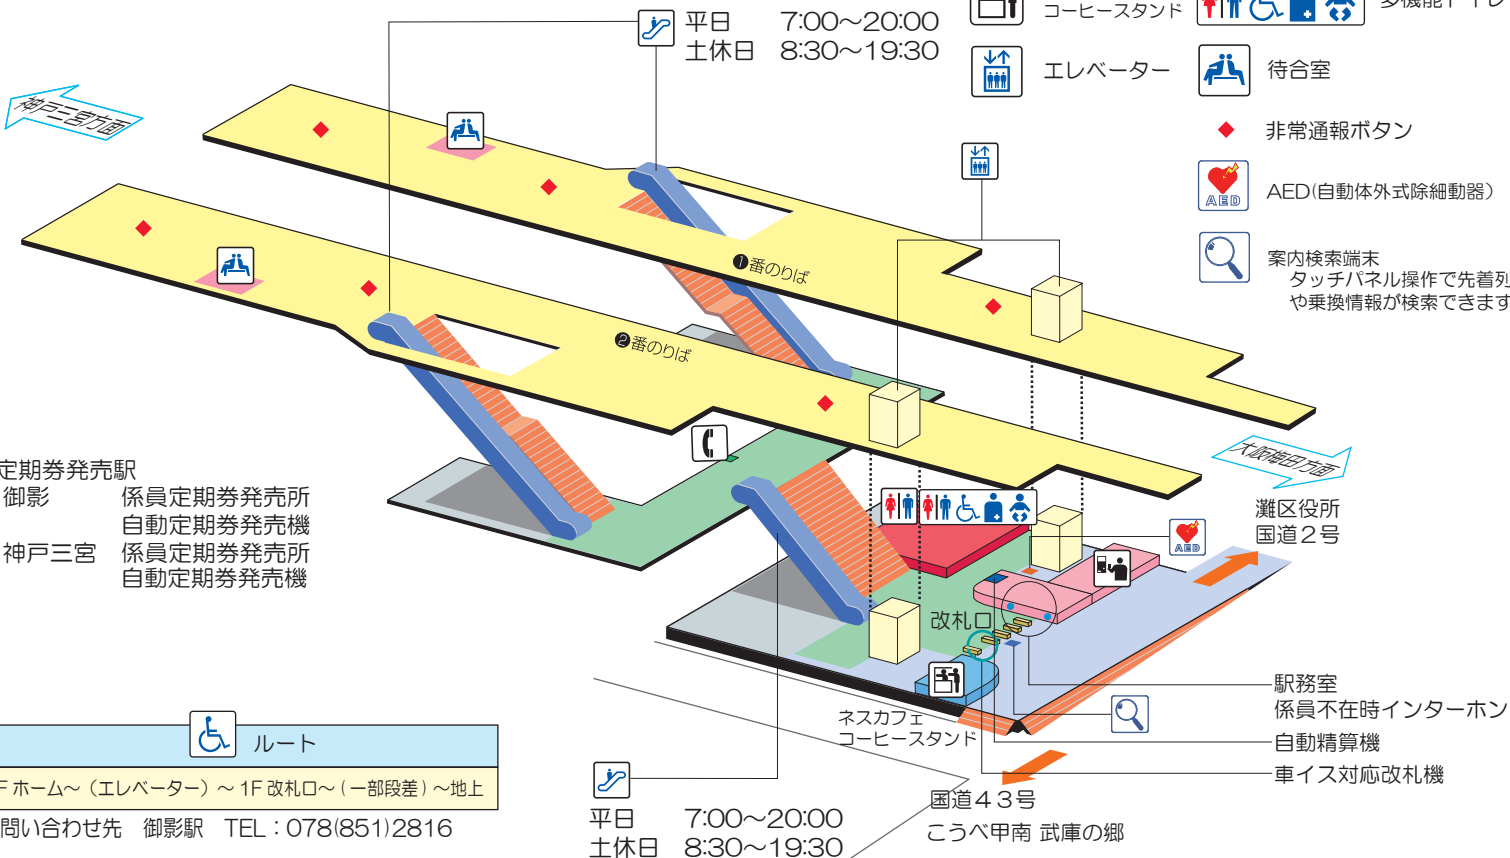

# 新在家駅

## 構内案内図

2023年7月現在

-  きっぷうりば
-  エスカレーター
-  公衆電話
-  トイレ
-  ネスカフェ  
コーヒースタンド
-  多機能トイレ
-  エレベーター
-  待合室
-  非常通報ボタン
-  AED(自動体外式除細動器)
-  案内検索端末  
タッチパネル操作で先着列車  
や乗換情報が検索できます

-  定期券発売駅
- 御影 係員定期券発売所  
自動定期券発売機
- 神戸三宮 係員定期券発売所  
自動定期券発売機