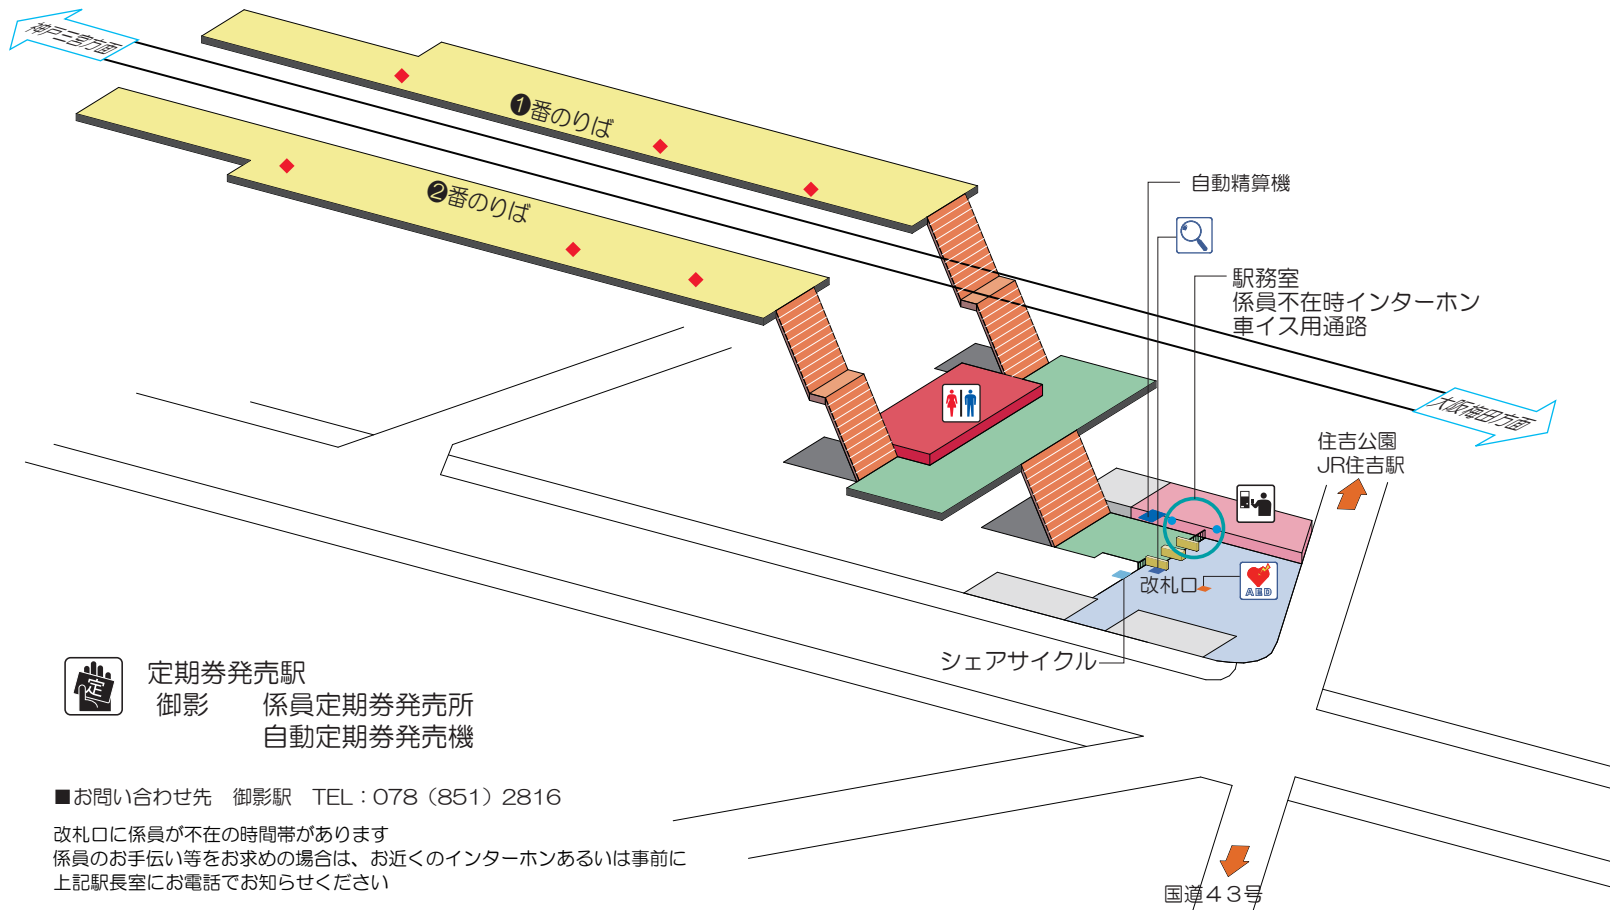

住吉駅

構内案内図

2023年7月現在

きっぷうりば

AED(自動体外式除細動器)

トイレ

案内検索端末
タッチパネル操作で先着列車
や乗換情報が検索できます

非常通報ボタン